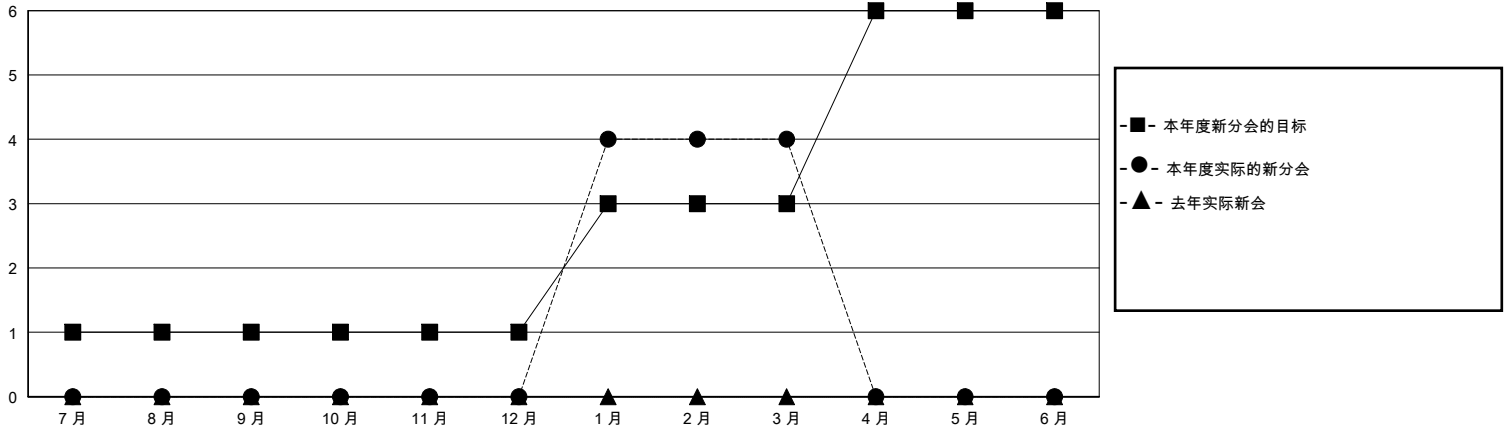

MONTHLY MEMBERSHIP PROGRESS REPORT

District 385

Results as of: 3/31/2024

GMT:

地点 CHINA

GMT宪章区

分会			
成果 2023-2024			
季	新分会目标	新会	会员流失的分会
7月/8月/9月	1	0	0
10月/11月/12月	0	0	0
1月/2月/3月	2	4	0
4月/5月/6月	3	0	0

位会员@每位须缴			
成果 2023-2024			
季	会员净增长目标	实际会员增长数	实际退会会员 (包括转会)
7月/8月/9月	20	291	63
10月/11月/12月	0	73	15
1月/2月/3月	40	192	30
4月/5月/6月	60	0	0

目标与实际新会累积