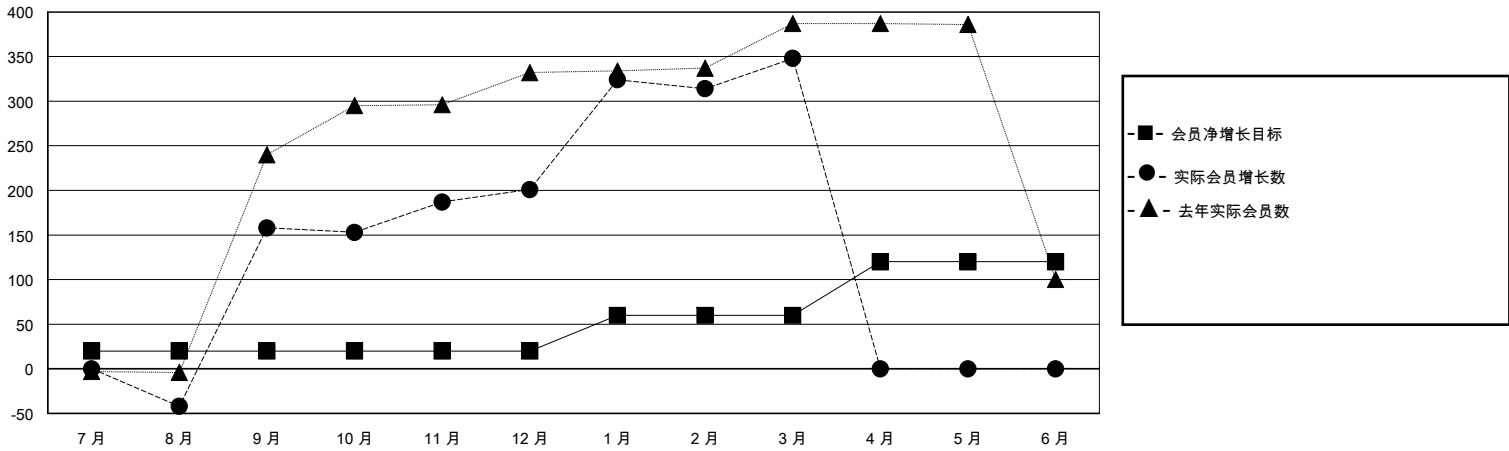

# MONTHLY MEMBERSHIP PROGRESS REPORT

District 385

Results as of: 3/31/2024

GMT:

地点 CHINA

GMT宪章区

分会			
成果 2023-2024			
季	新分会目标	新会	会员流失的分会
7月/8月/9月	1	0	0
10月/11月/12月	0	0	0
1月/2月/3月	2	4	0
4月/5月/6月	3	0	0

位会员@每位须缴			
成果 2023-2024			
季	会员净增长目标	实际会员增长数	实际退会会员 (包括转会)
7月/8月/9月	20	291	63
10月/11月/12月	0	73	15
1月/2月/3月	40	192	30
4月/5月/6月	60	0	0

目标与实际新会累积

目标和实际会员累积

已取消的分会: 0	71 CLUBS OF 83 增添1位或以上的新会员	性别分布
放弃的会员	<a href="#">点击这里取得累计会员数据</a>	男 1,019 (47.91%)
过世 2		女 1,108 (52.09%)
分会已取消 0	总计家庭单位会员数 316	
其他 106	支付减半会费的家庭会员 161	
总计 108		